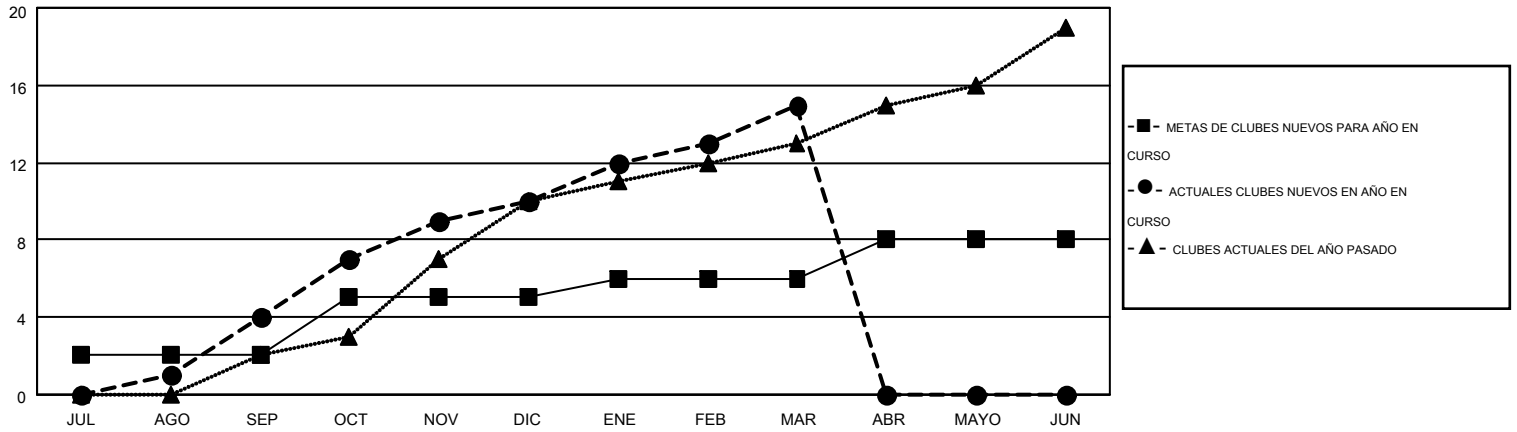

# MONTHLY MEMBERSHIP PROGRESS REPORT

Results as of: 3/31/2016

Multiple District H

LOCATION: PERU

GMT: JAIME GARCÍA CEPEDA

GMT DE AE 3

Clubes					socios				
RESULTADOS DE 2015-2016					RESULTADOS DE 2015-2016				
TRIMESTRE	META DE CLUBES NUEVOS	NUEVOS CLUBES	CLUBES DADOS DE BAJA	GANANCIA/PÉRDIDA NETA	TRIMESTRE	META DE SOCIOS NUEVOS	SOCIOS FUNDADORES Y NUEVOS SOCIOS AÑADIDOS	SOCIOS DADOS DE BAJA	GANANCIA/PÉRDIDA NETA
JUL/AGO/SEP	2	4	0	4	JUL/AGO/SEP	90	348	312	36
OCT/NOV/DIC	3	6	2	4	OCT/NOV/DIC	126	407	356	51
ENE/FEB/MAR	1	5	0	5	ENE/FEB/MAR	55	259	143	116
ABR/MAYO/JUN	2	0	0	0	ABR/MAYO/JUN	61	0	0	0

METAS Y CIFRA ACUMULATIVA DE CLUBES NUEVOS

METAS Y CIFRA ACUMULATIVA DE SOCIOS

CLUBES DADOS DE BAJA: 2	171 CLUBS OF 284 AÑADIERON 1 O MÁS SOCIOS NUEVOS	<b>DISTRIBUCIÓN POR SEXO</b>
		MASCULINO 3,320 (50.87%)
		FEMENINO 3,206 (49.13%)
<b>SOCIOS DADOS DE BAJA</b>	<a href="#">CLIC AQUÍ PARA DATOS DE SALUD DE CLUB</a>	SOCIOS EN UNIDAD FAMILIAR 2,239
FALLECIDOS 25		CABEZA DE FAMILIA 909
CLUB CANCELADO 24		NO ES CABEZA DE FAMILIA 1,330
OTRO 761		
<b>TOTAL 810</b>		