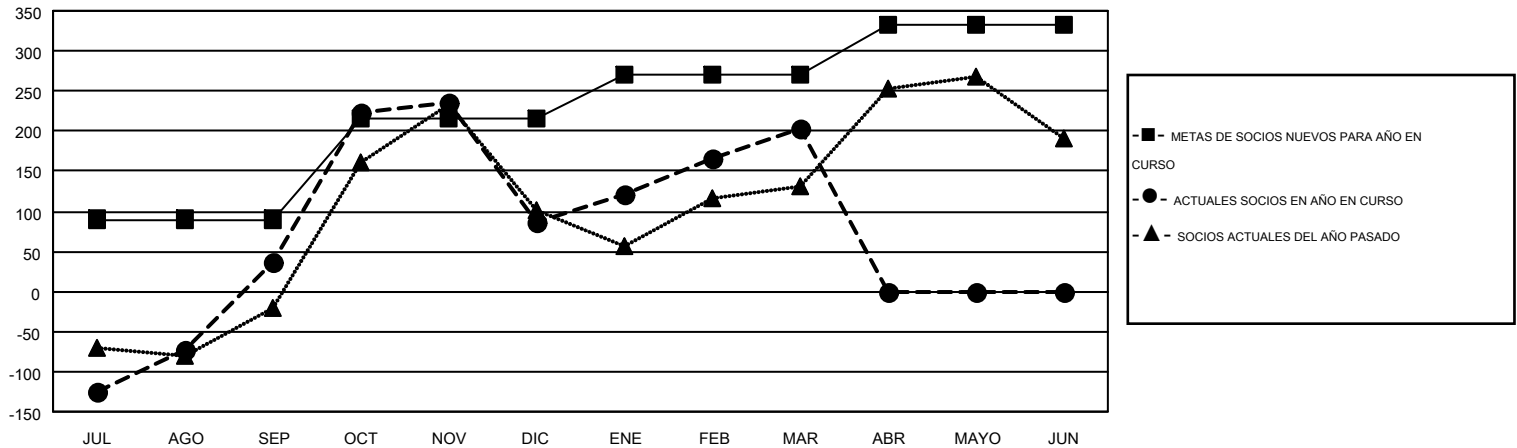

# MONTHLY MEMBERSHIP PROGRESS REPORT

Results as of: 3/31/2016

Multiple District H

LOCATION: PERU

GMT: JAIME GARCÍA CEPEDA

GMT DE AE 3

Clubes					socios				
RESULTADOS DE 2015-2016					RESULTADOS DE 2015-2016				
TRIMESTRE	META DE CLUBES NUEVOS	NUEVOS CLUBES	CLUBES DADOS DE BAJA	GANANCIA/PÉRDIDA NETA	TRIMESTRE	META DE SOCIOS NUEVOS	SOCIOS FUNDADORES Y NUEVOS SOCIOS AÑADIDOS	SOCIOS DADOS DE BAJA	GANANCIA/PÉRDIDA NETA
JUL/AGO/SEP	2	4	0	4	JUL/AGO/SEP	90	348	312	36
OCT/NOV/DIC	3	6	2	4	OCT/NOV/DIC	126	407	356	51
ENE/FEB/MAR	1	5	0	5	ENE/FEB/MAR	55	259	143	116
ABR/MAYO/JUN	2	0	0	0	ABR/MAYO/JUN	61	0	0	0

METAS Y CIFRA ACUMULATIVA DE CLUBES NUEVOS

METAS Y CIFRA ACUMULATIVA DE SOCIOS

CLUBES DADOS DE BAJA: 2	171 CLUBS OF 284 AÑADIERON 1 O MÁS SOCIOS NUEVOS	<b>DISTRIBUCIÓN POR SEXO</b>
		MASCULINO 3,320 (50.87%)
		FEMENINO 3,206 (49.13%)
<b>SOCIOS DADOS DE BAJA</b>	<a href="#">CLIC AQUÍ PARA DATOS DE SALUD DE CLUB</a>	SOCIOS EN UNIDAD FAMILIAR 2,239
FALLECIDOS 25		CABEZA DE FAMILIA 909
CLUB CANCELADO 24		NO ES CABEZA DE FAMILIA 1,330
OTRO 761		
<b>TOTAL 810</b>		